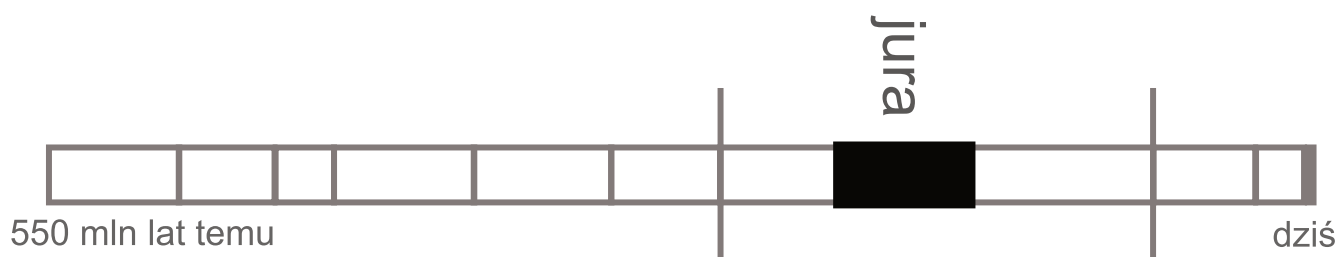

Jeżowce

(Gromada)

Rodzaj: *Paracidaris*

Wyżyna Śląsko-Krakowska / Wyżyna Małopolska