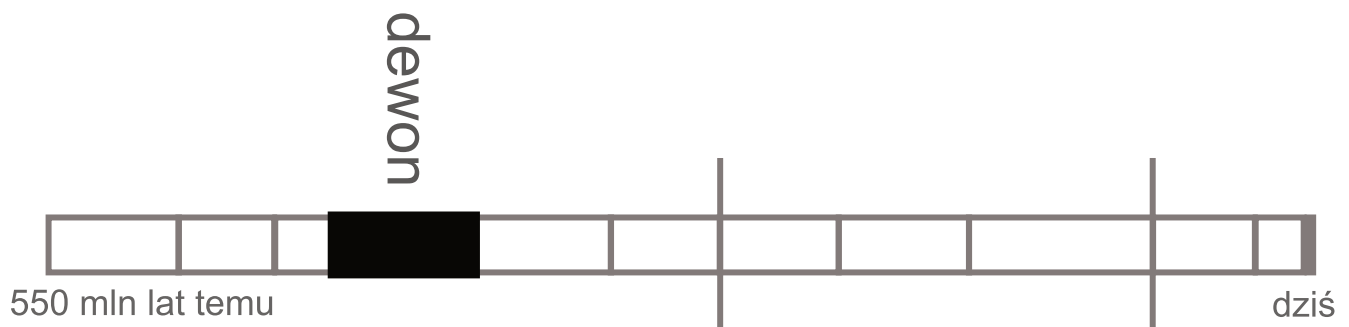

(Rząd)

Wyżyna Małopolska

dewon

Koralowce czteropromienne

Rodzaj: *Hexagonaria*

(Rząd)

Wyżyna Małopolska

Amonitowate