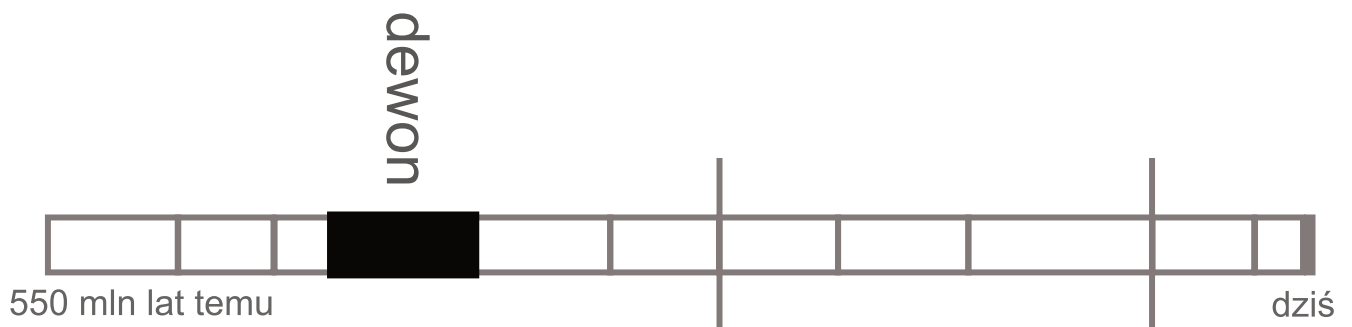

Amonitowate

(Podgromada)

Rodzaj: *Manticoceras*

Wyżyna Małopolska