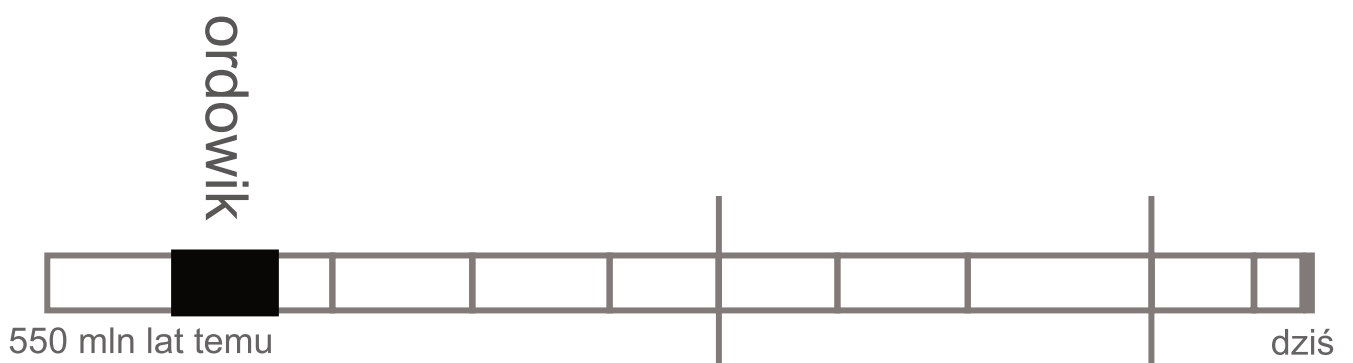

Łodzikowate

(Podgromada)

Rodzaj: *Endoceras*

Pojezierza i Niziny