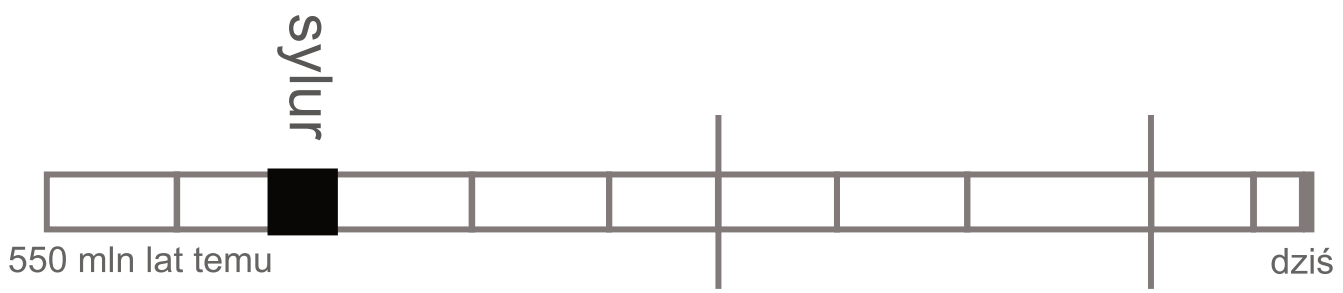

Trylobity

(Gromada)

Rodzaj: *Paradoxides*

Wyżyna Małopolska

kambr

550 mln lat temu

dziś

Łodzikowate

(Podgromada)

Rodzaj: *Endoceras*

Pojezierza i Niziny

Graptolity

(Gromada)

Rodzaj: *Spirograptus*

Wyżyna Małopolska / Sudety

sylur

Małżoraczki

(Gromada)

Rodzaj: *Beyrichia*

Pojezierza i Niziny

Ramienionogi (Typ)

Rodzaj: *Protochonetes*

Pojezierza i Niziny

Koralowce denkowe (Rząd)